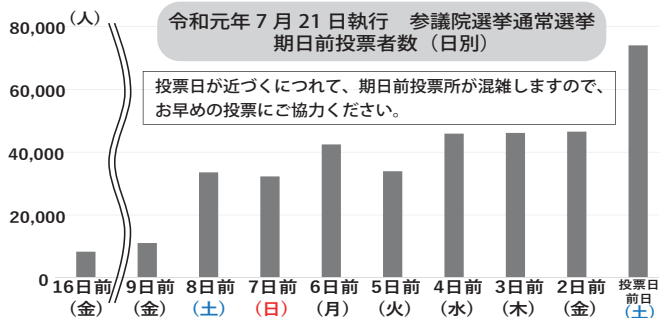

7月10日(日) 参議院議員通常選挙

あさ7時からよる8時まで

投票日に投票に行けない方は、期日前投票所へ!

期日前投票

投票日当日、仕事やレジャー等で投票に行けないことを理由として期日前投票ができます。

投票場所・日時の確認

期日前投票ができるのは、下記の投票所です。
投票所ごとに、期日前投票ができる期間・時間が異なります。

請求書(兼宣誓書)を記入

同封の「投票のご案内」裏面の「請求書(兼宣誓書)」に氏名・生年月日等をあらかじめご記入ください。

期日前投票所へ!

記入した「請求書(兼宣誓書)」を持参するとスムーズに受付ができます。
本人確認書類は、持参不要です。

※選挙公報(選挙区・比例代表)は、神奈川県ホームページからも閲覧できます。

【ご案内】

- ・山内地区センターは、期日前投票所用の駐車スペースはありません。公共交通機関をご利用ください。
- ・他の期日前投票所につきましても、できるだけ公共交通機関をご利用ください。
- ・青葉台東急スクエア期日前投票所は非常に混雑します。お時間に余裕をもってお越しください。

期日前投票所	青葉区役所 1階区民活動支援センター内 (青葉区市ケ尾町31-4)	山内地区センター 1階レクリエーションホール (青葉区あざみ野2-3-2)	青葉台東急スクエア South-1 本館5階 多目的ホール (青葉区青葉台2-1-1)
投票期間	6月23日(木)~7月9日(土)	7月2日(土)~7月9日(土)	7月7日(木)~7月9日(土)
投票時間	あさ8時30分~よる8時	あさ9時30分~よる8時	
交通	市が尾駅(東急)西口徒歩8分	あざみ野駅(東急・地下鉄)東口 徒歩3分	青葉台駅(東急)徒歩3分
地図			

※期日前投票所は、投票日当日の投票所とは異なります。
投票日当日は、同封の「投票のご案内」に記載されている投票所へお越しください。

不在者投票・感染症対策は裏面をご覧ください